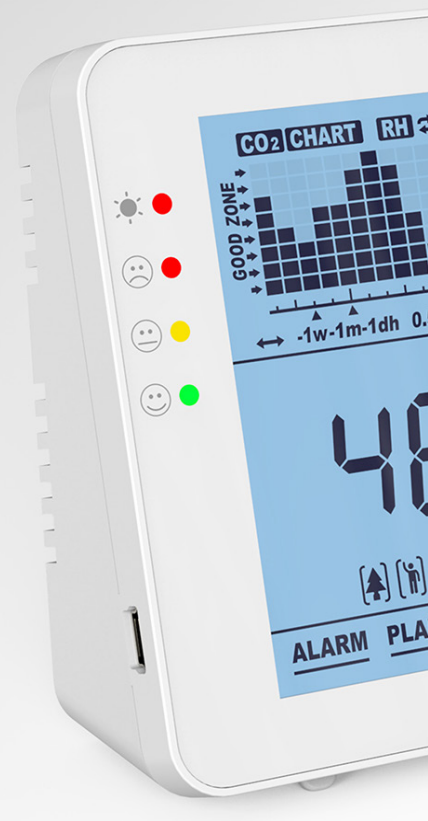

Accurate NDIR sensor

- ✓ De CO2 meter heeft een accurate NDIR sensor van hoge kwaliteit
- ✓ **Waarschuwingalarm**
  Door middel van het geluidssignaal wordt er een waarschuwing afgegeven wanneer er geventileerd moet worden

Waarschuwing met
geluidssignaal

- ☹️ ● Slechte luchtkwaliteit
- 😐 ● Matige luchtkwaliteit
- 😊 ● Goede luchtkwaliteit