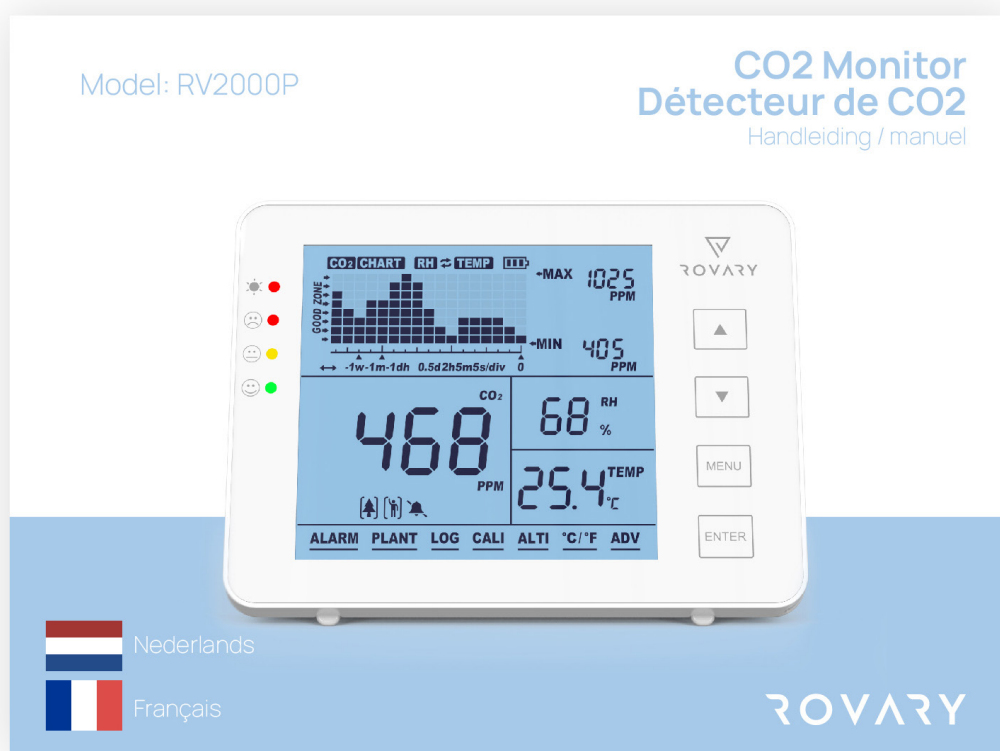

Handleiding

In de verpakking zit een Nederlands- en Franstalige handleiding welke de klant opweg helpt bij het gebruiken van de CO2-meter. Er staat uitgebreid beschreven hoe de CO2-meter gebruikt kan worden.