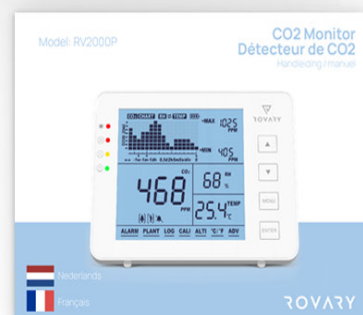

ROVARY

RV2000P CO2-meter productspecificaties

Inhoud verpakking

Onze CO2-meters worden inclusief alle benodigheden geleverd zodat de klant direct gebruik kan maken van de meter. De klant ontvangt een Rovary doos, de RV2000P CO2 meter, een Nederlands/Franstalige handleiding, oplaadkabel en adapter

Verpakking uniek design

Onze verpakking voor de RV2000P CO2-meter is speciaal ontwikkeld om een duidelijk beeld te geven van de meter. De unieke kenmerken, technische gegevens en keurmerken zijn beschreven op de verpakking.

ISO gecertificeerd en voldoet aan de bouweisen

- ✓ De RV2000P CO2-meter is ISO gecertificeerd voor de Europese markt:
 - EN55032
 - EN55035

- ✓ **De CO2-meter voldoet aan het bouwbesluit.**

Dit houdt in dat de CO2-meter continu op elektrische netspanning functioneert, automatisch kalibreert en voorzien is van een instelbaar alarm.

Meet nauwkeurig CO2, temperatuur en luchtvochtigheid

Accurate (+/- 50 PPM) NDIR CO2 sensor

Instelbare visuele waarschuwing bij te hoge CO2 waarde

Voldoet aan artikel 3.5 Bouwbesluit

2x ISO keurmerk

Micro-USB oplaadbaar