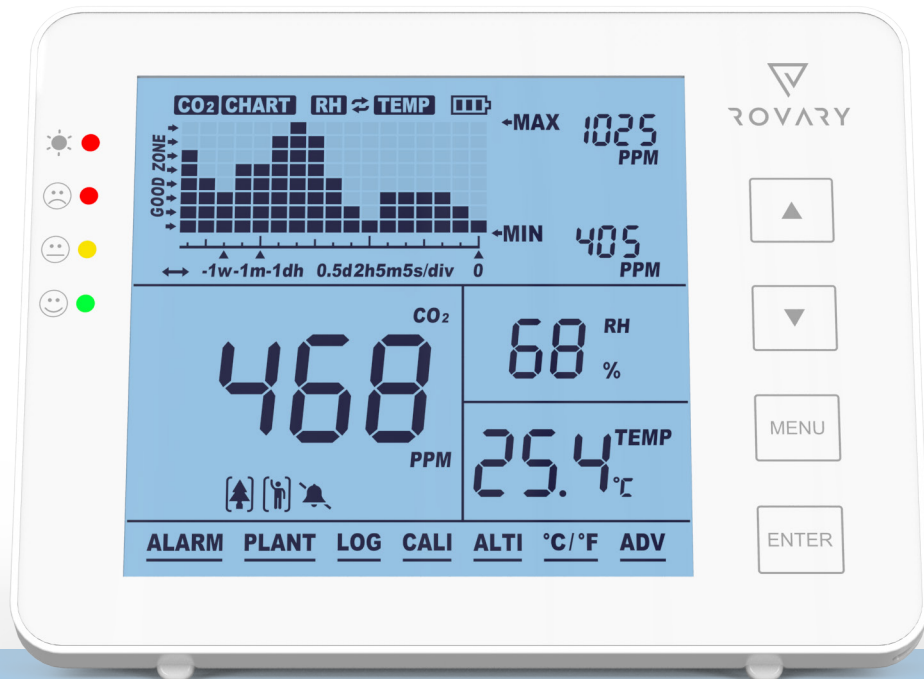

ROVARY

RV2000P CO2-meter productspecificaties

Inhoud verpakking

Onze CO2-meters worden inclusief alle benodigheden geleverd zodat de klant direct gebruik kan maken van de meter. De klant ontvangt een Rovary doos, de RV2000P CO2 meter, een Nederlands/Franstalige handleiding, oplaadkabel en adapter

Verpakking uniek design

Onze verpakking voor de RV2000P CO2-meter is speciaal ontwikkeld om een duidelijk beeld te geven van de meter. De unieke kenmerken, technische gegevens en keurmerken zijn beschreven op de verpakking.

ISO gecertificeerd en voldoet aan de bouweisen

- ✓ De RV2000P CO2-meter is ISO gecertificeerd voor de Europese markt:
 - EN55032
 - EN55035

- ✓ **De CO2-meter voldoet aan het bouwbesluit.**

Dit houdt in dat de CO2-meter continu op elektrische netspanning functioneert, automatisch kalibreert en voorzien is van een instelbaar alarm.

Meet nauwkeurig CO2, temperatuur en luchtvochtigheid

Accurate (+/- 50 PPM) NDIR CO2 sensor

Instelbare visuele waarschuwing bij te hoge CO2 waarde

Voldoet aan artikel 3.5 Bouwbesluit

2x ISO keurmerk

Micro-USB oplaadbaar