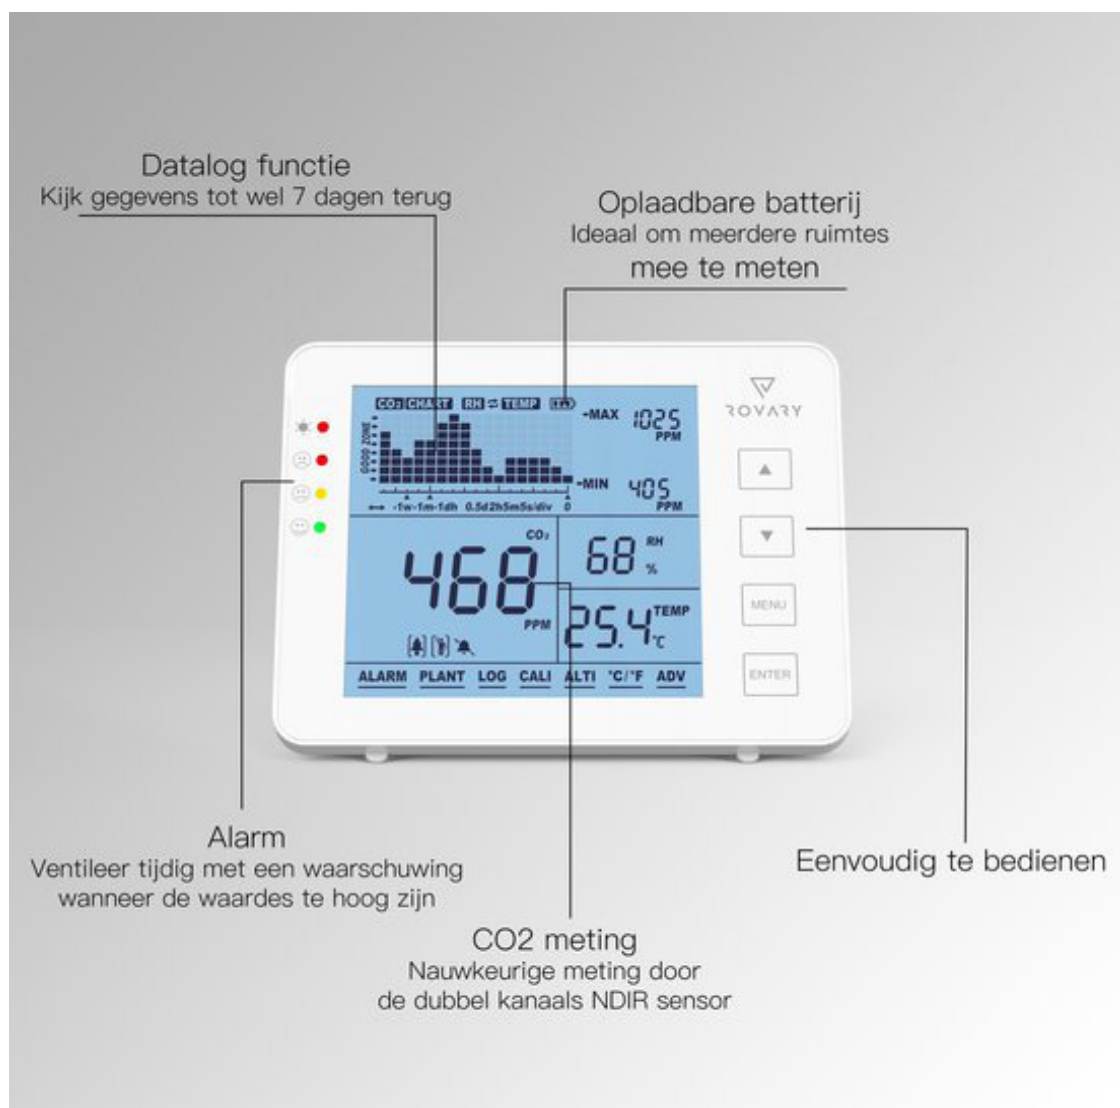

ISO gecertificeerd en voldoet aan de bouweisen

- ✓ De RV2000P CO2-meter is ISO gecertificeerd voor de Europese markt:
 - EN55032
 - EN55035

- ✓ **De CO2-meter voldoet aan het bouwbesluit.**

Dit houdt in dat de CO2-meter continu op elektrische netspanning functioneert, automatisch kalibreert en voorzien is van een instelbaar alarm.

Meet nauwkeurig CO2, temperatuur en luchtvochtigheid

Accurate (+/- 50 PPM) NDIR CO2 sensor

Instelbare visuele waarschuwing bij te hoge CO2 waarde

Voldoet aan artikel 3.5 Bouwbesluit

2x ISO keurmerk

Micro-USB oplaadbaar

CE
Gecertificeerd

Oplaadbare batterij en een overzichtelijke datalogfunctie

- ✓ De CO2 meter is gemakkelijk op te laden en mee te nemen.
- ✓ **Datalogfunctie**
Door middel van de datalogfunctie op de CO2-meter kunt u de schommelingen van de CO2-waarden van de binnenlucht in kaart brengen. Met de meter van Rovary kun u tot 7 dagen terug de CO2-waardes inzien.

Accurate NDIR sensor

- ✓ De CO2 meter heeft een accurate NDIR sensor van hoge kwaliteit
- ✓ **Waarschuwingalarm**
Door middel van het geluidssignaal wordt er een waarschuwing afgegeven wanneer er geventileerd moet worden