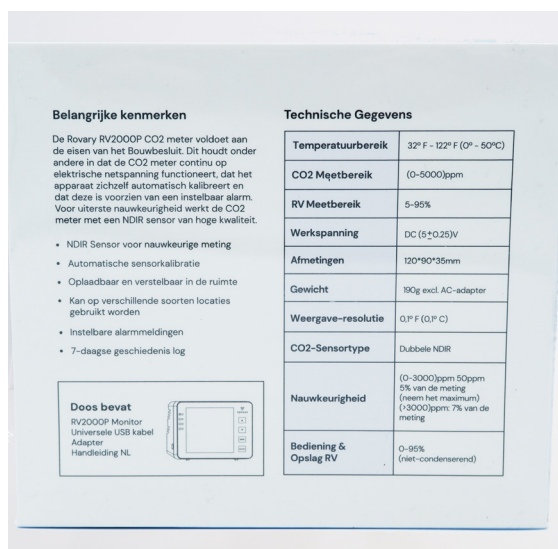

ROVARY

RV2000P CO2-meter productspecificaties

Inhoud verpakking

Onze CO2-meters worden inclusief alle benodigheden geleverd zodat de klant direct gebruik kan maken van de meter. De klant ontvangt een Rovary doos, de RV2000P CO2 meter, een Nederlands/Franstalige handleiding, oplaadkabel en adapter

Verpakking uniek design

Onze verpakking voor de RV2000P CO2-meter is speciaal ontwikkeld om een duidelijk beeld te geven van de meter. De unieke kenmerken, technische gegevens en keurmerken zijn beschreven op de verpakking.

ISO gecertificeerd en voldoet aan de bouweisen

- ✓ De RV2000P CO2-meter is ISO gecertificeerd voor de Europese markt:
 - EN55032
 - EN55035

- ✓ **De CO2-meter voldoet aan het bouwbesluit.**

Dit houdt in dat de CO2-meter continu op elektrische netspanning functioneert, automatisch kalibreert en voorzien is van een instelbaar alarm.

Meet nauwkeurig CO2, temperatuur en luchtvochtigheid

Accurate (+/- 50 PPM) NDIR CO2 sensor

Instelbare visuele waarschuwing bij te hoge CO2 waarde

Voldoet aan artikel 3.5 Bouwbesluit

2x ISO keurmerk

Micro-USB oplaadbaar